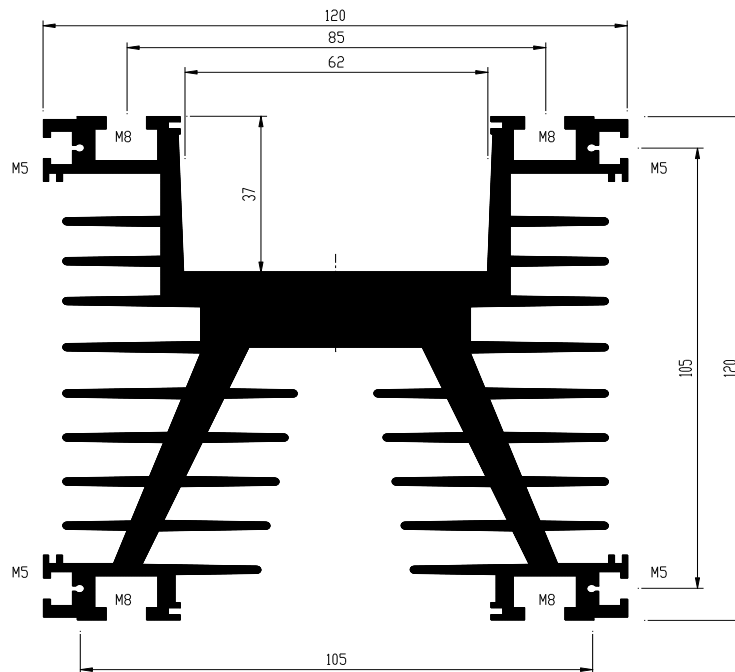

PS241 Heatsink

Length	C/W Bare	C/W Ano	FAN 5m/s
			C/W Bare
50	0.73	0.65	0.5
100	0.58	0.52	0.3
150	0.5	0.45	0.2
200	0.45	0.4	0.15
250	0.39	0.35	0.12
300	0.36	0.32	0.11

Thermal data for guideline only

GD Rectifiers Ltd. Bentley House, 2 William Way, Burgess Hill, West Sussex RH15 9AG.