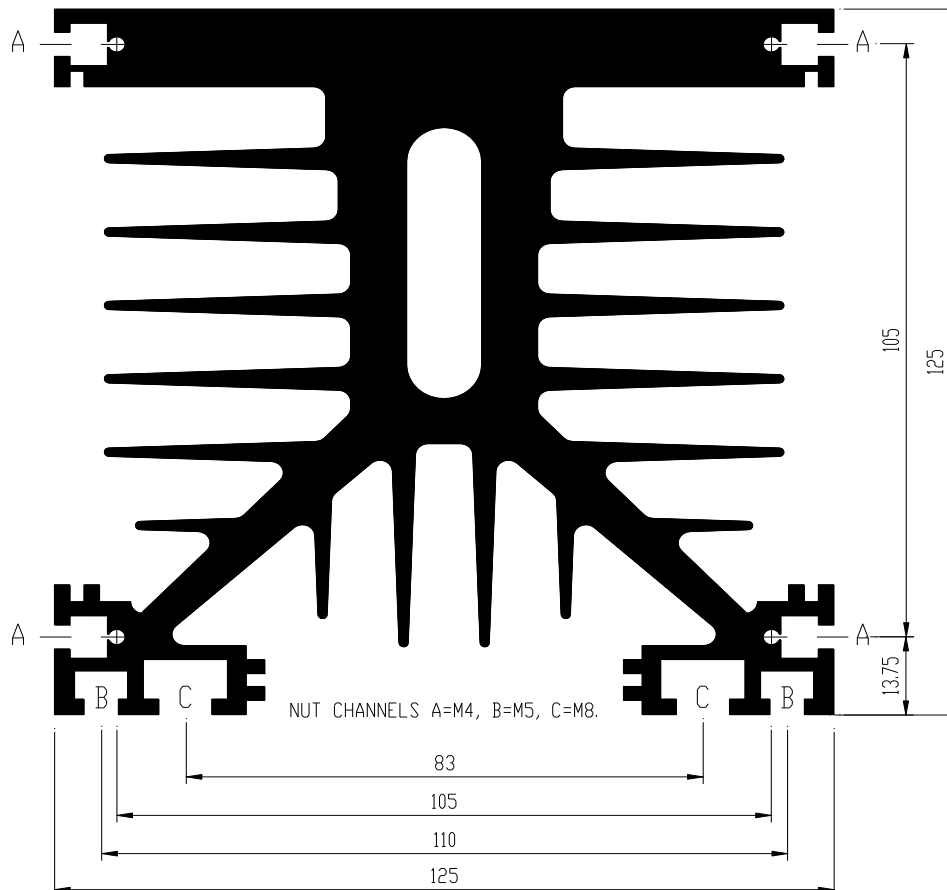

PS250 Heatsink

Length	C/W Bare	C/W Ano	FAN 5m/s
			C/W Bare
100	0.44	0.39	0.13
150	0.36	0.32	0.11
200	0.31	0.28	0.095
250	0.275	0.25	0.083
300	0.26	0.23	0.08

Thermal data for guideline only

GD Rectifiers Ltd. Bentley House, 2 William Way, Burgess Hill, West Sussex RH15 9AG.