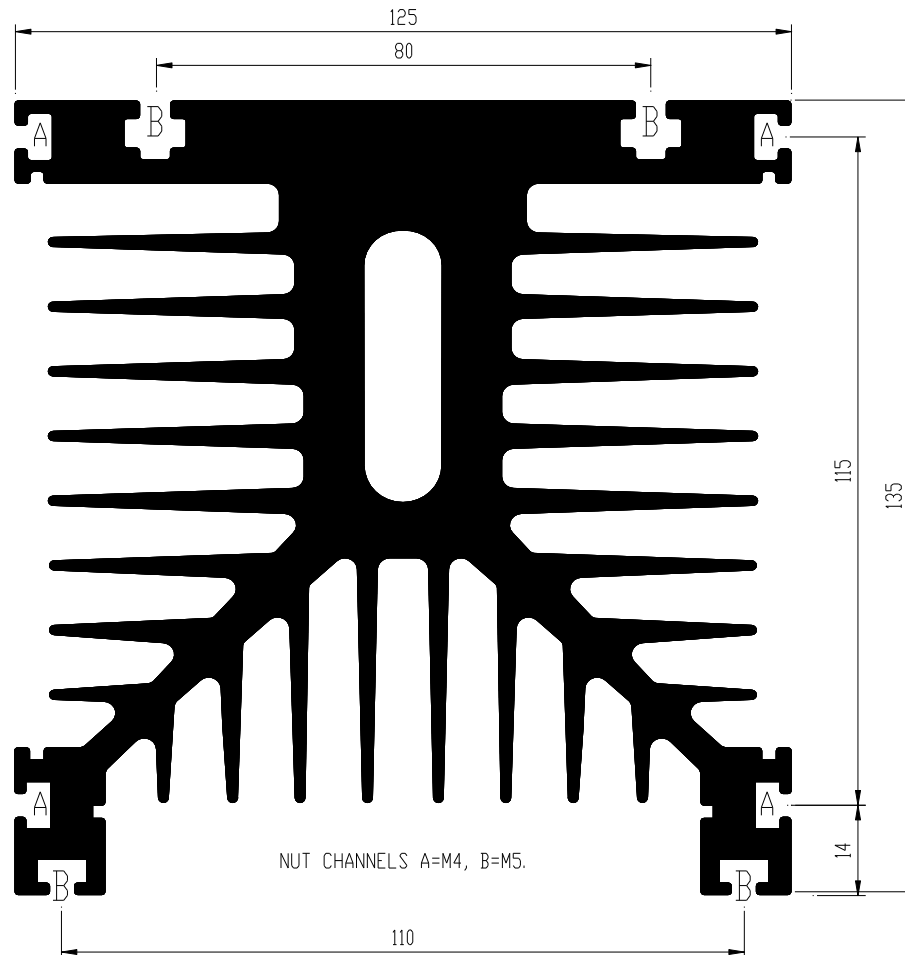

PS260 Heatsink

Length	C/W Bare	C/W Ano	FAN 5m/s C/W Bare
100	0.4	0.36	0.12
150	0.33	0.29	0.1
200	0.28	0.25	0.085
250	0.25	0.22	0.075
300	0.23	0.21	0.07

Thermal data for guideline only

GD Rectifiers Ltd. Bentley House, 2 William Way, Burgess Hill, West Sussex RH15 9AG.