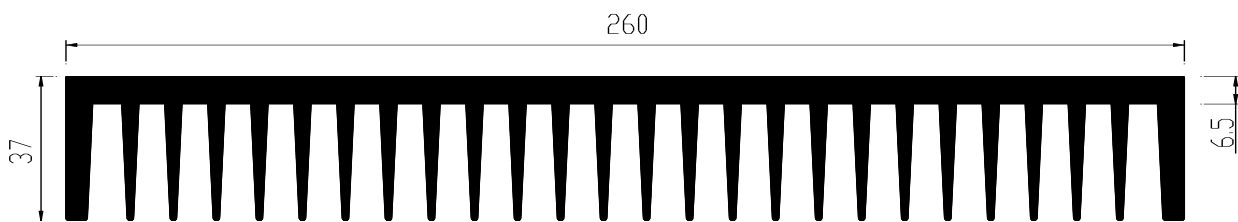

Certificate No. 152
ISO 9001: 2000

PS297 Heatsink

Length	C/W Bare	C/W Ano
50	0.74	0.66
100	0.46	0.41
150	0.37	0.33
200	0.313	0.28
250	0.3	0.26
300	0.28	0.25

Large area heat source
Thermal data for guideline only

GD Rectifiers Ltd. Bentley House, 2 William Way, Burgess Hill, West Sussex RH15 9AG.

Tel: 01444 243452 Fax: 01444 870722

E-Mail: enquiries@gdirectifiers.co.uk Web Site: www.gdirectifiers.co.uk