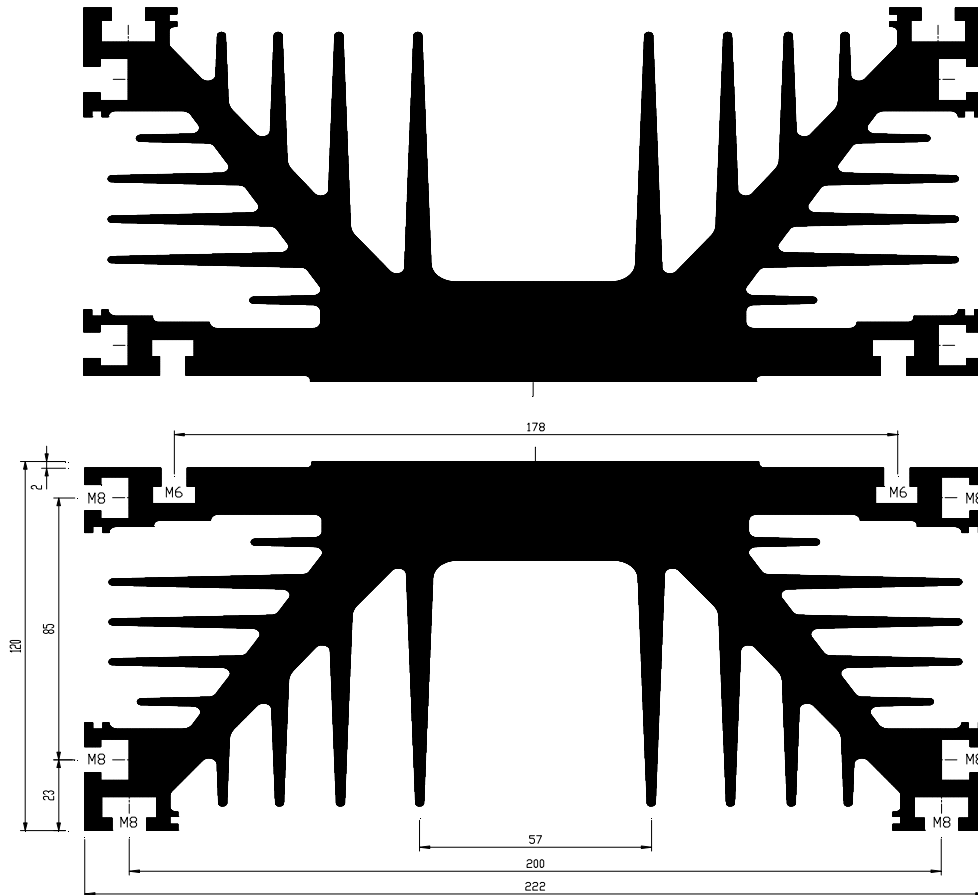

PS342 Heatsink

Length	Watts	C/W Bare		FAN 5m/s
		DSC	C/W Ano	C/W Bare
180	200	0.207	0.185	0.063
180	400	0.182	0.163	0.063
180	600	0.168	0.15	0.063
300	400	0.141	0.126	0.055
300	600	0.133	0.119	0.055
300	800	0.129	0.115	0.055
600	600	0.0992	0.0883	0.046
600	800	0.0972	0.0865	0.046
600	1000	0.0956	0.085	0.046